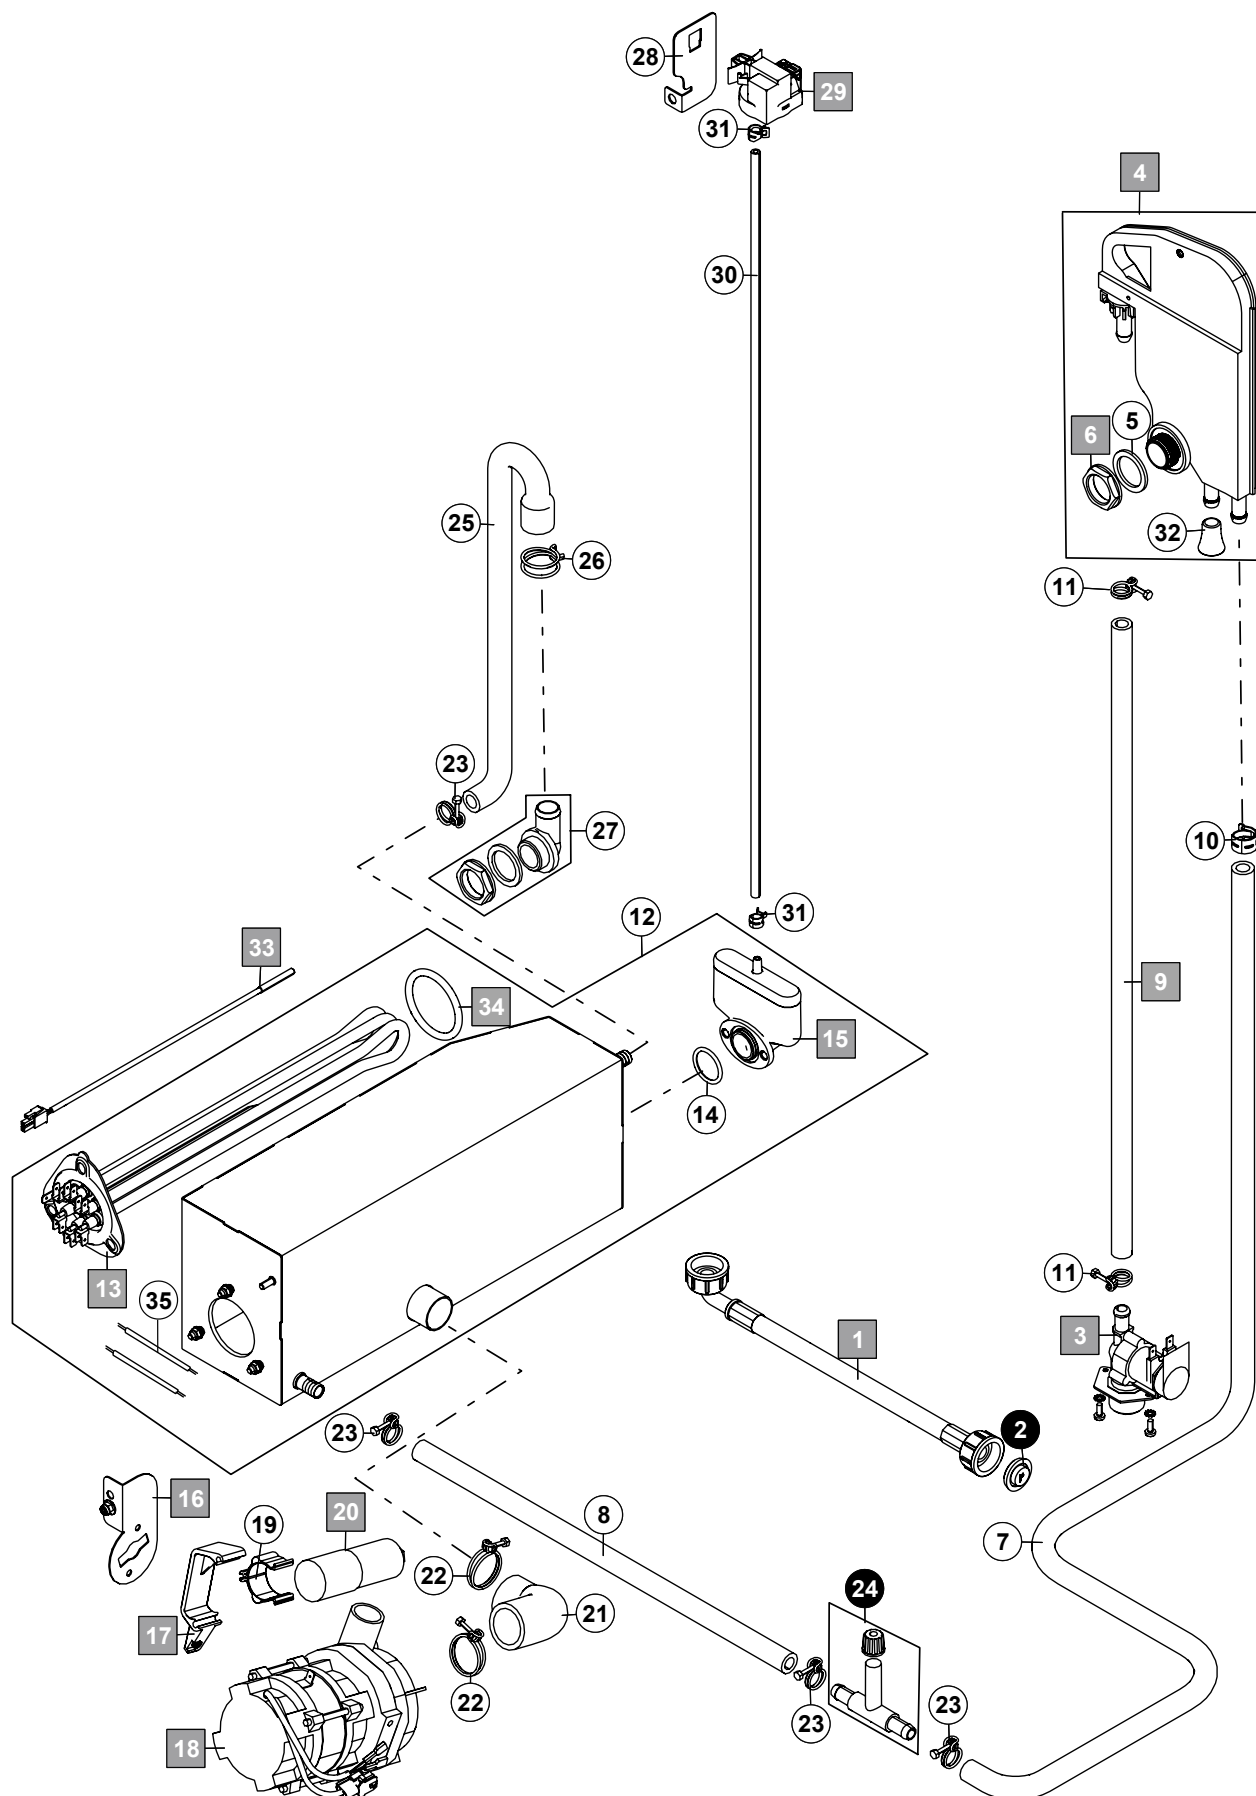

3. Füllung, Boiler drucklos ohne Enthärter

Pos.-Nr.	Teilenummer	Teilebenennung	Bemerkungen
1	04-005356-001	Zulaufschlauch	
	01-510262-002	Zulaufschlauch	Australien
2	00-378525-001	Dichtung mit Sieb	
3	00-883658-001	Füllventil	Druckloser Boiler
	00-883658-002	Füllventil	Druckboiler
	01-531690-002	Füllventil	F504-91B; Druckloser Boiler
	01-531690-003	Füllventil	F504-90B; Druckboiler
4	01-515331-001	Waterbreak Ersatzteil-Kit	Druckloser Boiler; inkl. Pos. 5 + 6 + 33
5	00-775305-001	Dichtung	
6	00-324384-000	Mutter	
7	04-005183-001	Schlauch	
8	01-297802-003	Schlauch	Druckloser Boiler
9	01-246371-005	Schlauch	Druckloser Boiler, mit WRAS-Abnahme
10	01-246214-002	Federbandschelle	Druckloser Boiler
11	00-323945-016	Schlauchklemme	
12	04-005083-001	Boiler kpl.	
13	01-240761-001	Boilerheizung	
14	00-276903-056	O-Ring	
15	01-240076-002	Luftkammer	Druckloser Boiler
16	04-005172-001	Haltewinkel	
17	01-515154-001	Halter	
18	01-515260-001	Spülpumpe	
19	01-539645-001	Halter	
20	00-226568-002	Kondensator	
21	04-005089-001	Schlauch	
22	00-323945-035	Schlauchklemme	
23	00-323945-018	Schlauchklemme	
24	01-297816-001	T-Stück Kit	
25	04-005097-001	Schlauch	
26	00-324510-242	Schlauchklemme	
27	00-883281-001	Füllstück	
28	04-005155-001	Haltewinkel	
29	00-775866-202	Drucktransmitter	
30	00-324402-016	Schlauch	
31	01-246214-003	Federbandschelle	
32	00-775531-001	Blindstopfen	
33	00-775612-001	Temperaturfühler	
34	01-240135-011	O-Ring	
35	00-227073-095	Brücke