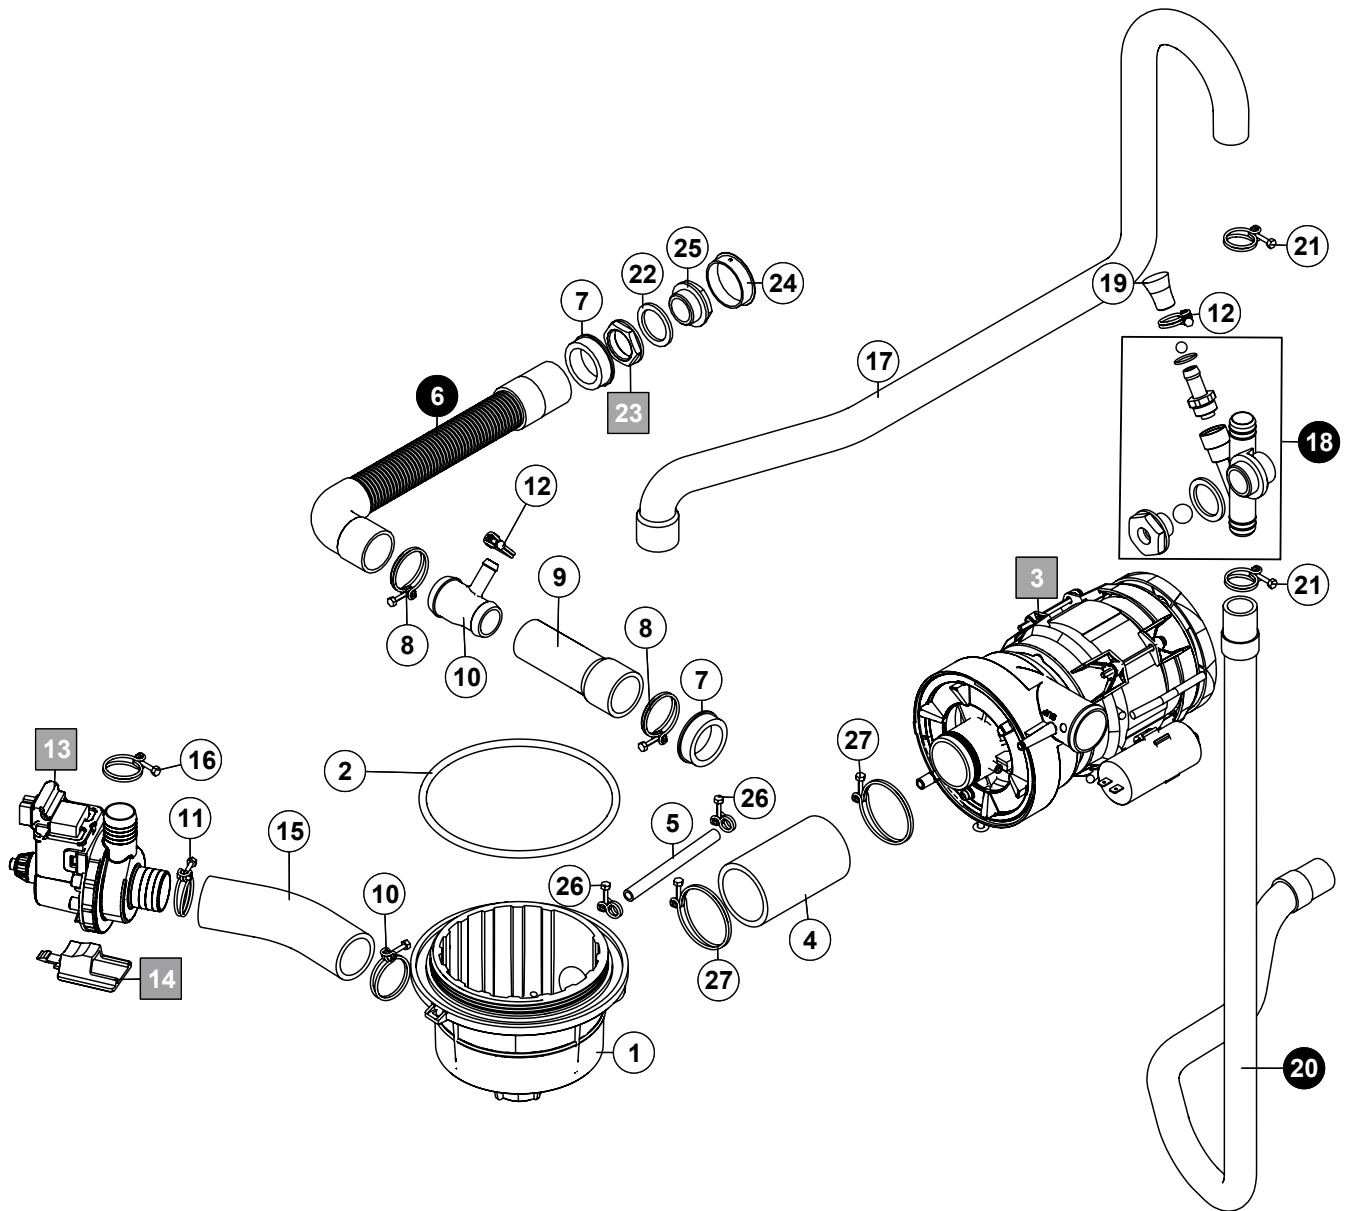

6. Wasch- und Ablaufpumpe

Pos.-Nr.	Teilenummer	Teilebenennung	Bemerkungen
1	04-005303-001	Tankflansch	
2	00-276903-075	O-Ring	
3	04-005300-001	Waschpumpe, kpl.	
	04-005300-002	Waschpumpe, kpl. 60 Hz	F504-32B
4	04-005347-001	Schlauch	
5	04-005249-001	Schlauch	
6	01-539652-001	Ablaufschlauch	nur bei Ablauf ohne Pumpe
7	00-886756-003	Isolierdurchführung	
8	00-323945-037	Schlauchklemme	
9	01-515970-001	Schlauch	nur bei Ablauf ohne Pumpe mit Softener
10	01-240788-001	T-Stück	
11	00-323945-033	Schlauchklemme	
12	00-323945-018	Schlauchklemme	
13	04-005077-001	Ablaufpumpe	Nur bei Ablauf mit Pumpe
14	04-005092-001	Halter Ablaufpumpe	
15	04-005100-001	Schlauch	
16	00-323945-031	Schlauchklemme	
17	04-005165-001	Schlauch	
18	01-240142-001	Belüftungsventil, kpl.	
19	00-775531-001	Blindstopfen	
20	00-324045-000	Ablaufschlauch	
21	00-324510-140	Schlauchklemme	
22	00-775305-001	Dichtung	
23	00-324384-000	Mutter	
24	00-895609-003	Abdeckung	
25	01-297500-001	Abdeckung	
26	00-323945-015	Schlauchklemme	
27	00-323945-053	Schlauchklemme