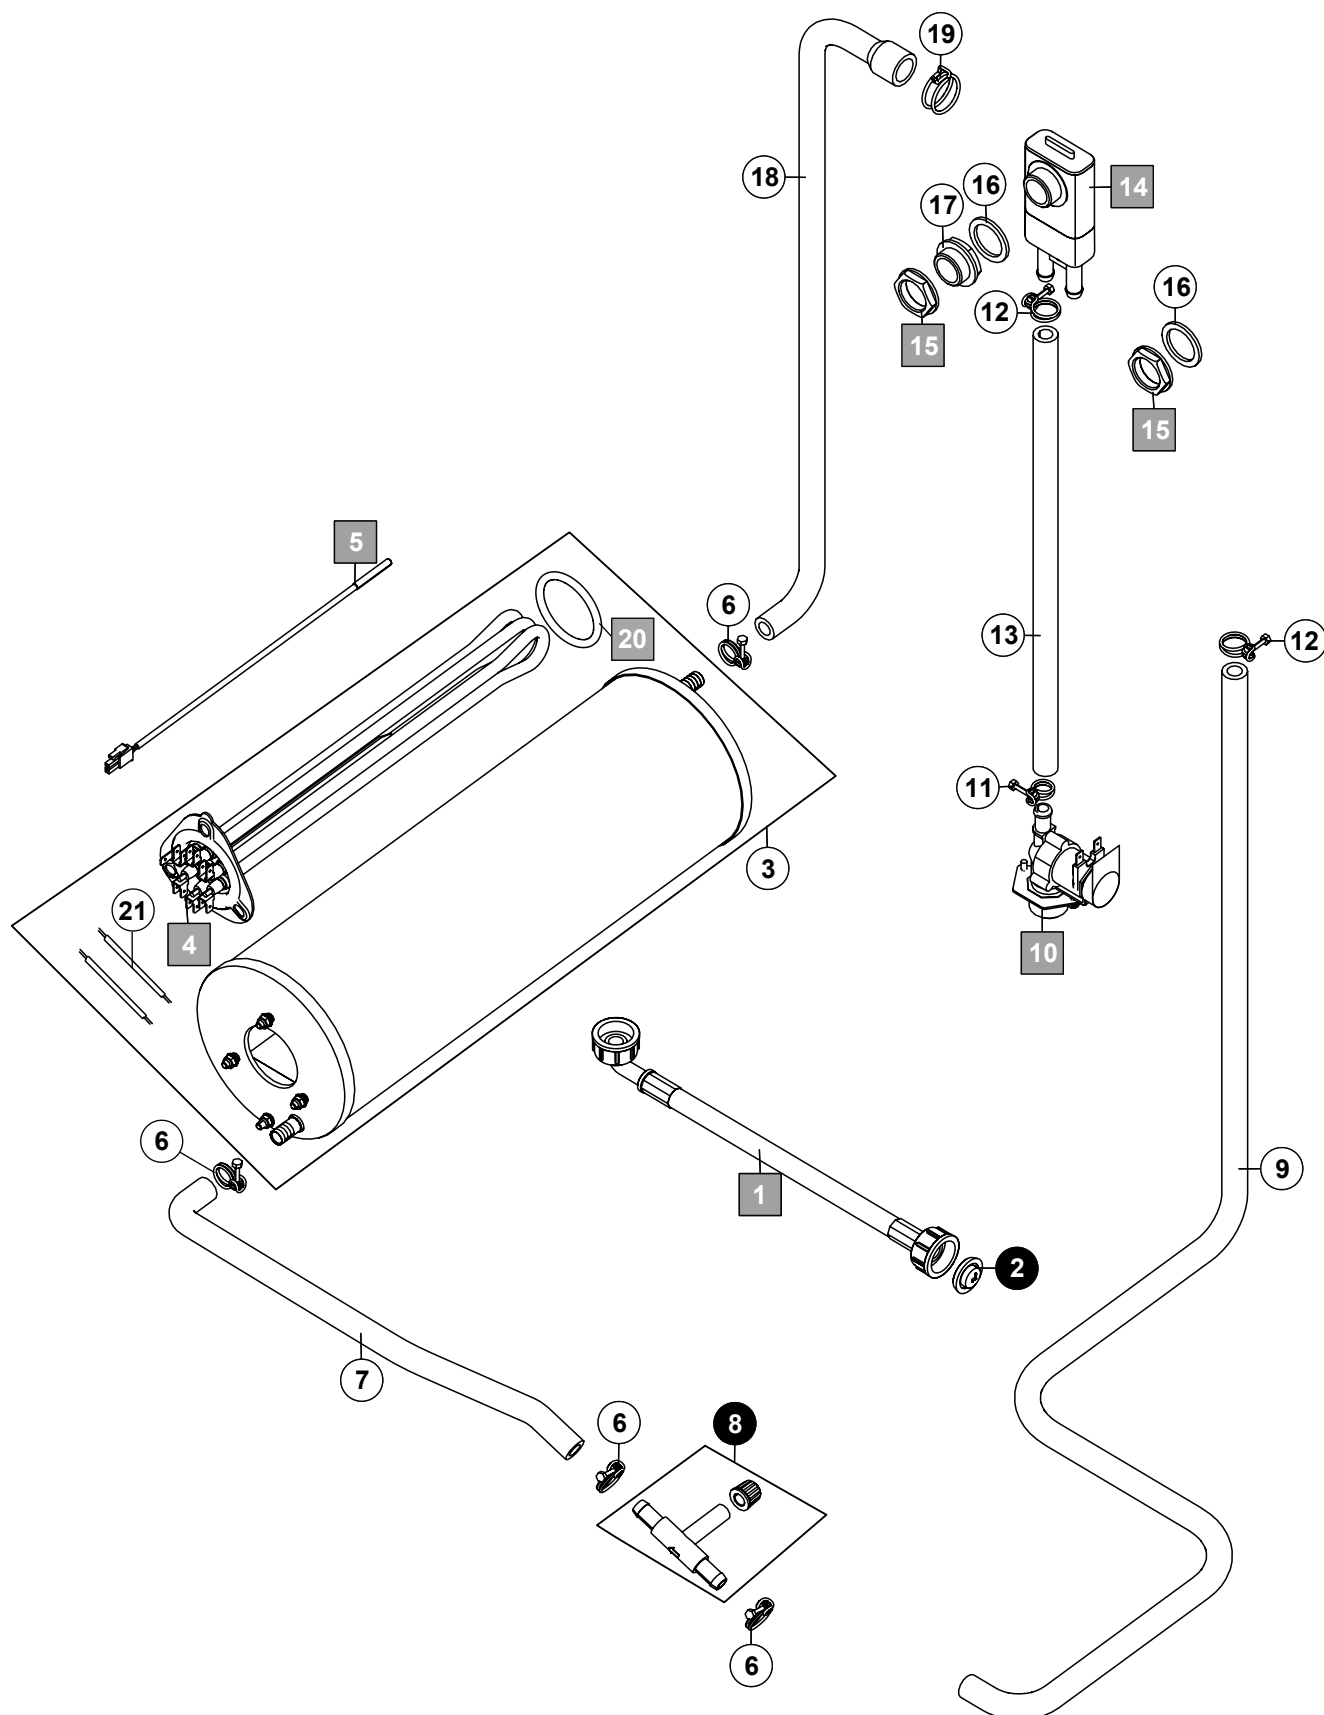

1. Gehäuse

Pos.-Nr.	Teilenummer	Teilebenennung	Bemerkungen
1	01-515197-001	Verstellfuss	nicht für Australien
2	00-323996-004	Kugelrolle	nur für Australien
3	04-005136-011	Bodenplatte	
4	04-005324-002	Haltewinkel	
5	01-240283-005	Abdeckfolie	
6	04-005355-001	Abdeckung	ohne Reinigerdosierung
7	00-895609-001	Abdeckung	
8	00-895609-003	Abdeckung	
9	00-695661-004	Kabelverschraubung	
10	00-695664-004	Gegenmutter	
11	01-297500-001	Abdeckung	
12	00-775305-001	Dichtung	
13	00-324384-000	Mutter	
14	00-168834-016	Dichtband	
15	01-240283-006	Abdeckfolie	

4. Füllung, Druckboiler ohne Enthärter

Pos.-Nr.	Teilenummer	Teilebenennung	Bemerkungen
1	04-005356-001	Zulaufschlauch	
2	00-378525-001	Dichtung mit Sieb	
3	04-005099-001	Boiler, kpl.	
4	01-240761-001	Boilerheizung	
5	00-775612-001	Temperatursensor	
6	00-323945-018	Schlauchklemme	
7	01-240705-001	Schlauch	
8	01-297816-001	T-Stück-Kit	
9	04-005183-001	Schlauch	
10	00-883658-002	Füllventil	
11	00-323945-016	Schlauchklemme	
12	00-323945-021	Schlauchklemme	
13	01-297802-003	Schlauch	
14	00-775759-002	Rücksaugverhinderer	
15	00-324384-000	Mutter	
16	00-775305-001	Dichtung	
17	01-297500-001	Abdeckung	
18	04-005170-001	Schlauch	
19	00-324510-242	Schlauchklemme	
20	01-240135-011	O-Ring	
21	00-227073-095	Brücke	