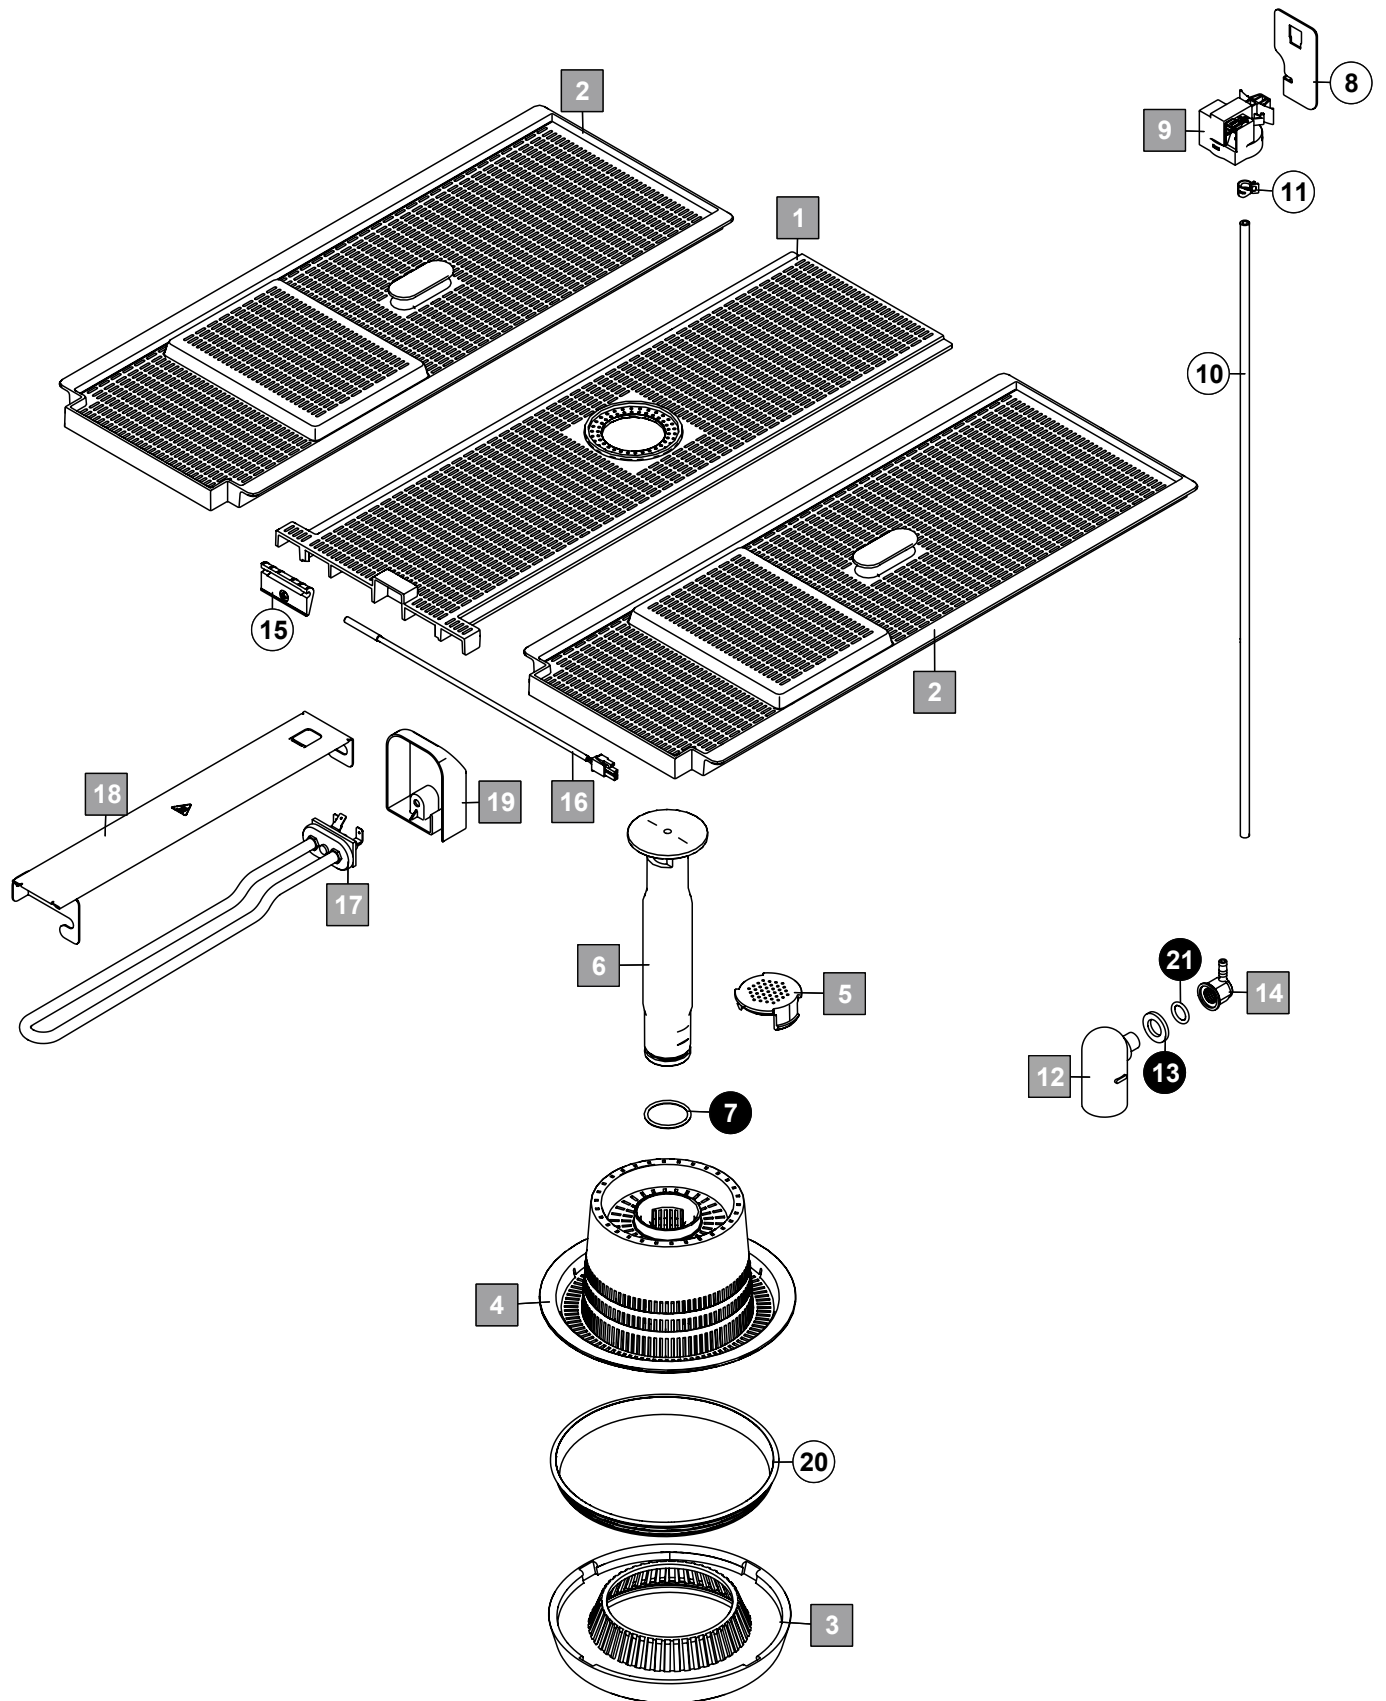

8. Tank- und Siebssystem

Pos.-Nr.	Teilenummer	Teilebenennung	Bemerkungen
1	04-005301-001	Flächensieb (Mitte)	
2	04-005302-001	Flächensieb (Seite)	
3	04-005304-001	Mutter Ansaugung	
4	04-005305-001	Sieb	
5	04-005360-001	Abdeckung	nur Siebssystem mit Ablaufpumpe
6	04-005306-001	Standrohr	nur Siebssystem ohne Ablaufpumpe
7	00-276903-074	O-Ring	nur Siebssystem ohne Ablaufpumpe
8	04-005155-001	Haltewinkel	
9	00-775866-202	Drucktransmitter	
10	00-324402-015	Schlauch	
11	01-246214-003	Federbandschelle	
12	04-005370-001	Luftkammer	
13	00-172986-036	Dichtung	
14	04-005368-001	Mutter	
15	01-297719-001	Halter Temperatursensor	
16	00-775612-001	Temperatursensor	
17	04-005192-001	Heizkörper	
18	04-005195-001	Schutzabdeckung Heizkörper	
19	01-515113-001	Schutzabdeckung Heizkörper	
20	04-005237-001	Dichtung	
21	00-884505-005	O-Ring