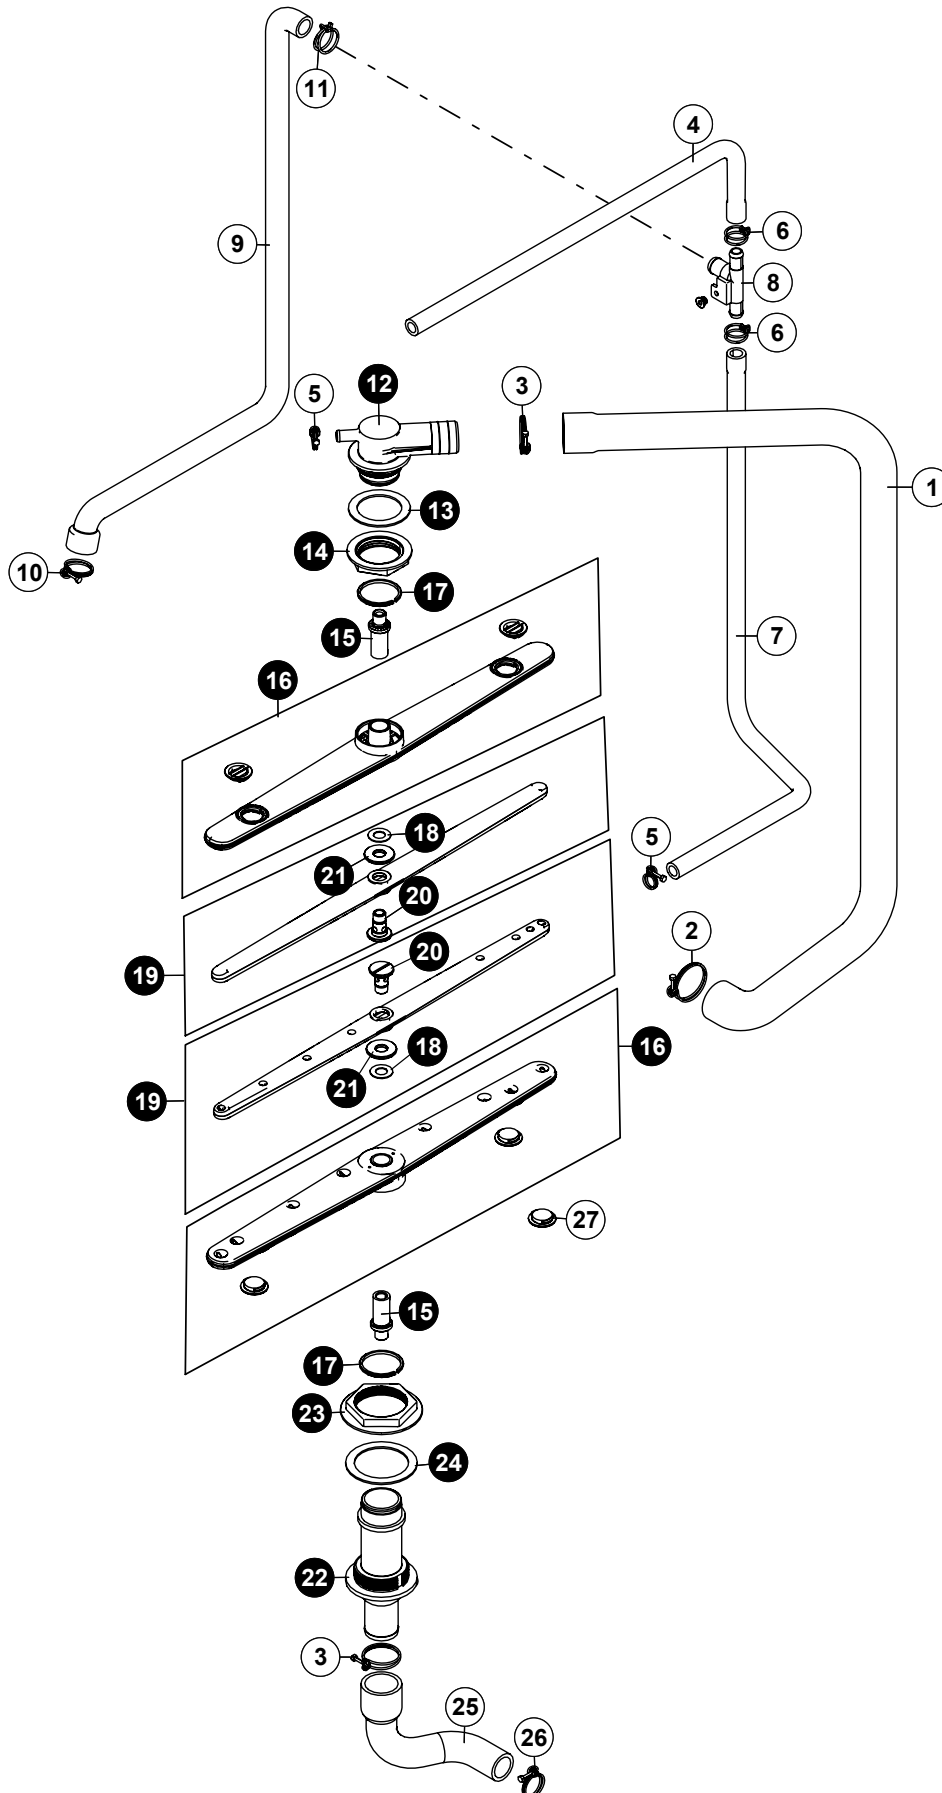

7. Wasch- und Spülsystem

Pos.-Nr.	Teilenummer	Teilebenennung	Bemerkungen
1	04-005334-001	Steigleitung Waschung	
2	00-323945-046	Schlauchklemme	
3	00-323945-043	Schlauchklemme	
4	04-005166-001	Schlauch	
5	00-323945-018	Schlauchklemme	
6	00-324510-202	Schlauchklemme	
7	04-005166-002	Schlauch	
8	00-324071-000	T-Stück	
9	04-005090-001	Schlauch	Nur bei Spülpumpe (druckloser Boiler)
	04-005170-001	Schlauch	Druckboiler
10	00-323945-033	Schlauchklemme	Nur bei Spülpumpe (druckloser Boiler)
11	00-324510-242	Schlauchklemme	
12	04-005310-001	Obere Wascharmlagerung	
13	00-172986-043	Dichtung	
14	04-005311-001	Trennmutter	
15	04-005025-001	Achse	
16	04-005026-001	Wascharm, kpl.	
17	01-515356-001	Dichtring	
18	00-774072-007	Teflonscheibe	
19	04-005066-001	Spülarm, kpl.	
20	01-240095-001	Achse	
21	01-240205-001	Rändelmutter	
22	04-005307-001	Untere Wascharmlagerung	
23	04-005308-001	Trennmutter	
24	00-172986-042	Dichtung	
25	04-005335-001	Schlauch	
26	00-323945-033	Schlauchklemme	
27	01-515110-001	Stopfen