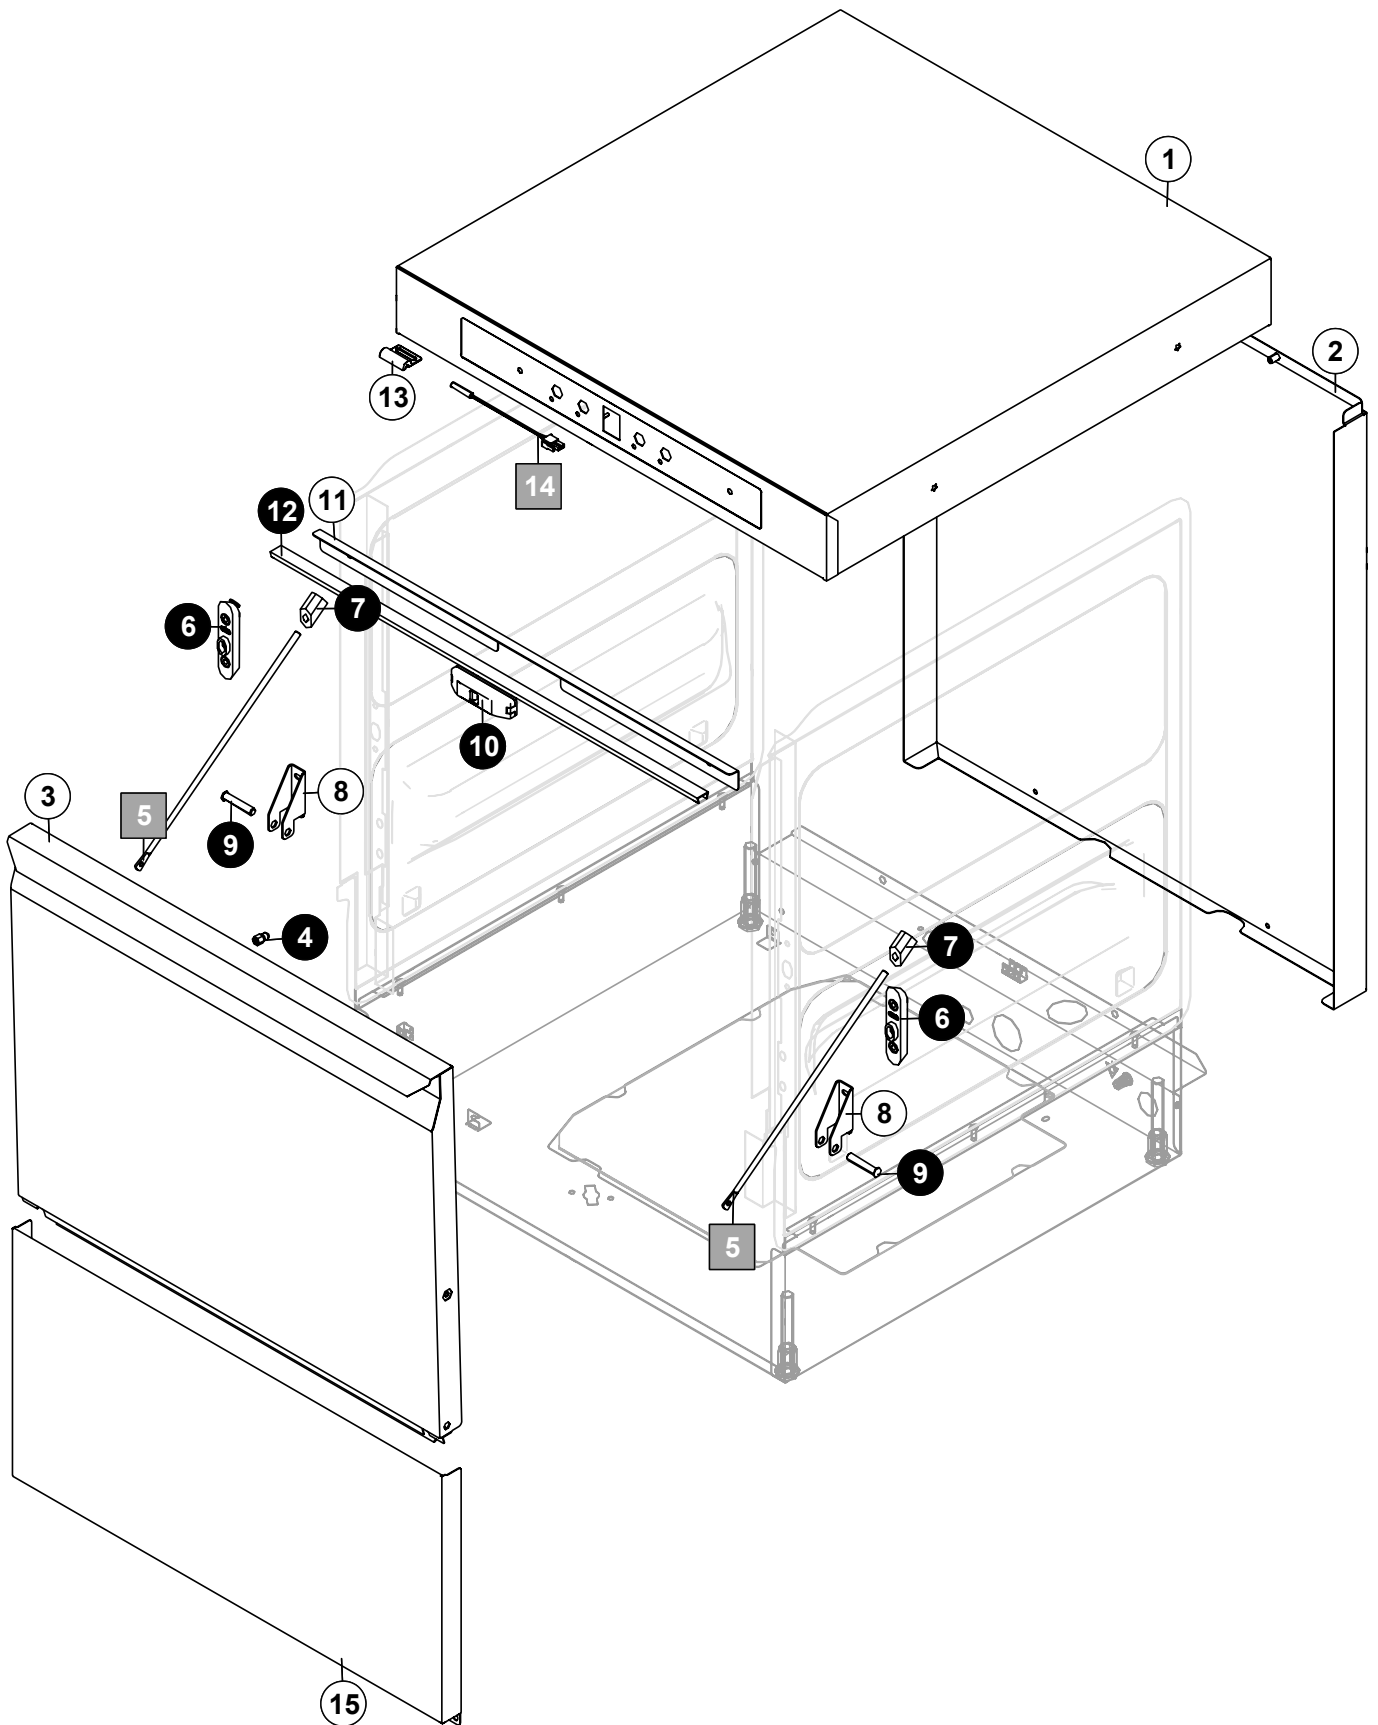

2. Verkleidung

Pos.-Nr.	Teilenummer	Teilebenennung	Bemerkungen
1	04-005049-002	Verkleidung Deckel	
2	04-005087-001	Rückseitenverkleidung	
3	04-005042-001	Tür	
4	04-005313-001	Zapfen Türverschluss	
5	04-005316-001	Stange	
6	04-005315-001	Anschlag	
7	04-005321-001	Stopper	
8	04-005045-001	Scharnier	
9	04-005314-001	Türbolzen	
10	04-005317-001	Türverschluß	
11	04-005093-001	Profil	
12	04-005330-002	Türdichtung	
13	01-515259-001	Halter Magnetschalter	
14	01-515276-001	Magnetschalter	
15	04-005221-001	Frontverkleidung