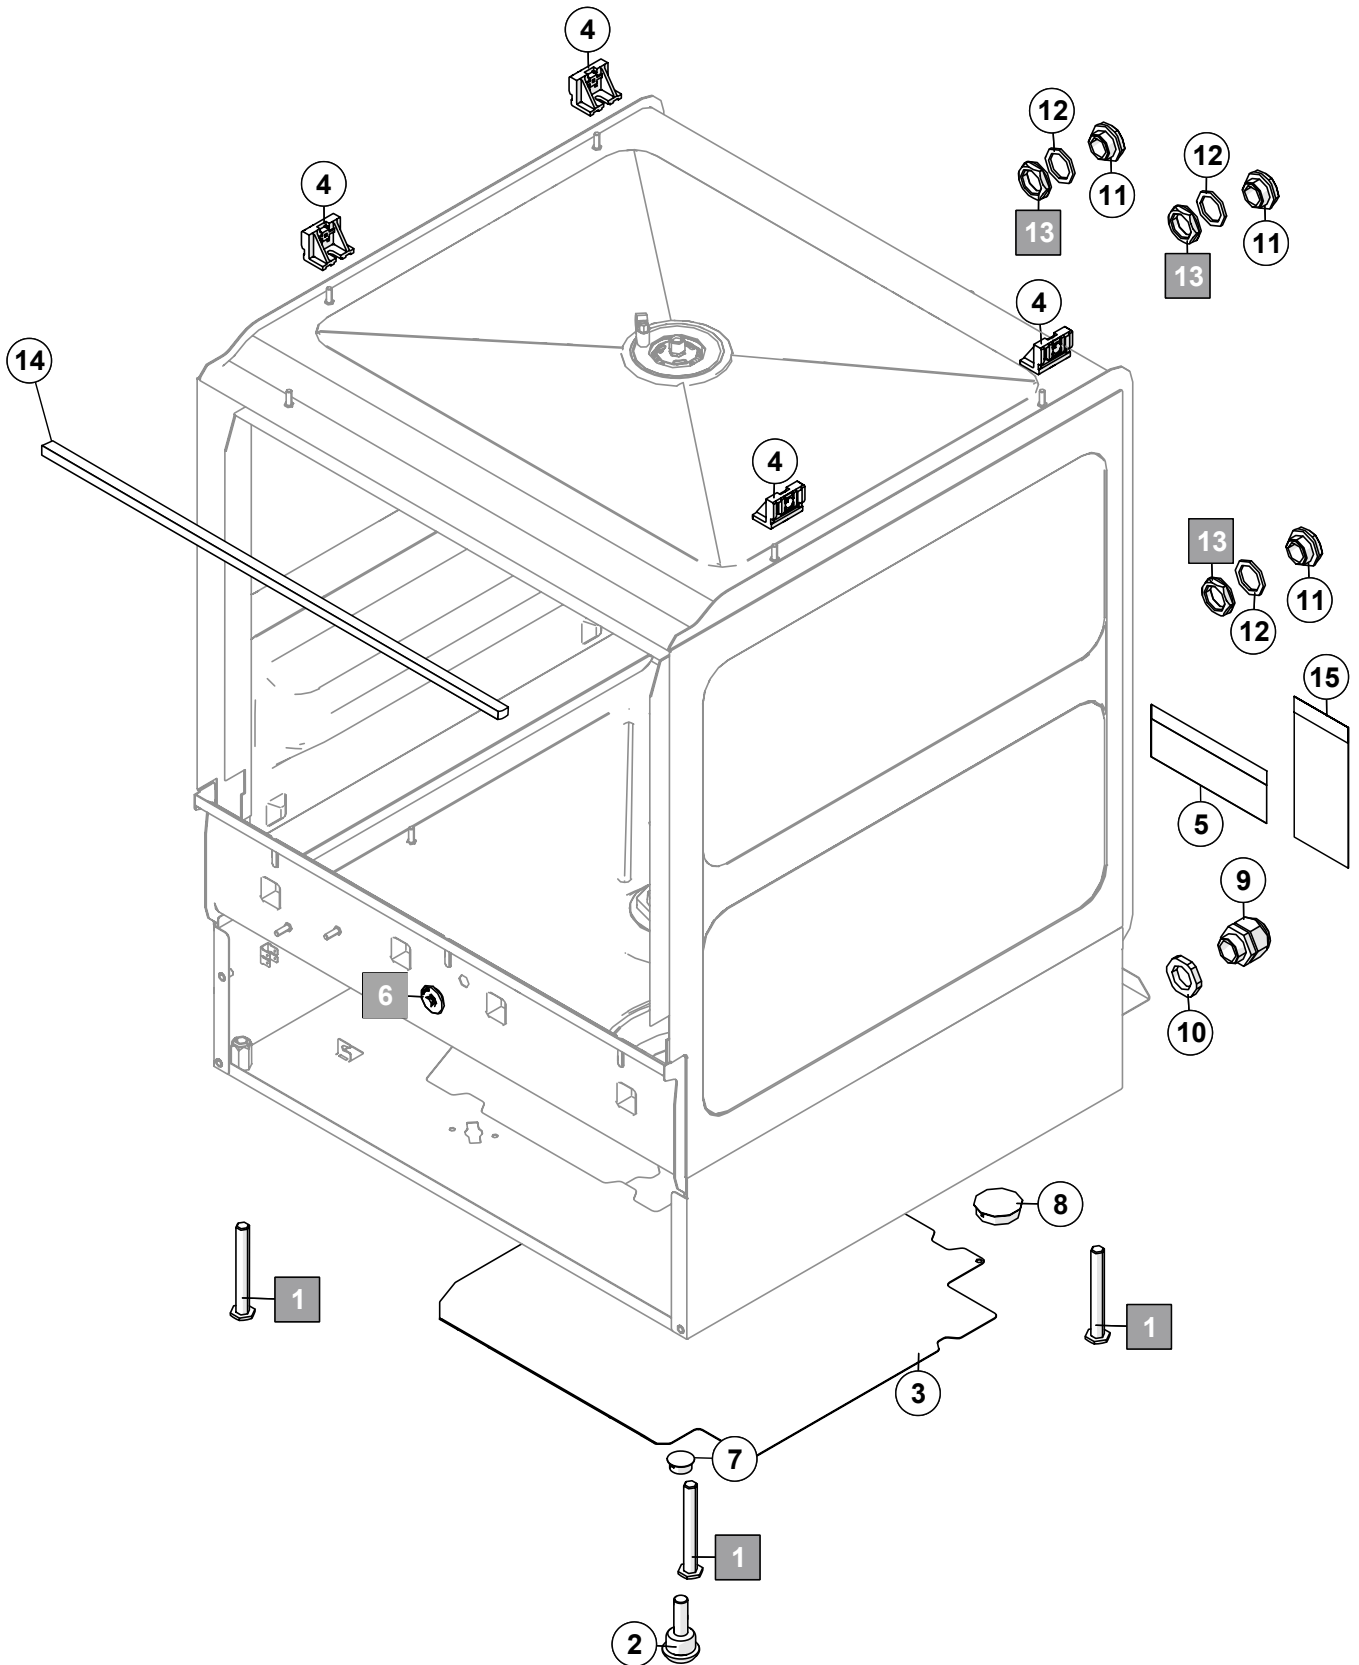

1. Gehäuse

Pos.-Nr.	Teilenummer	Teilebenennung	Bemerkungen
1	01-515197-001	Verstellfuss	nicht für Australien
2	00-323996-004	Kugelrolle	nur für Australien
3	04-005136-011	Bodenplatte	
4	04-005324-002	Haltewinkel	
5	01-240283-005	Abdeckfolie	
6	04-005355-001	Abdeckung	ohne Reinigerdosierung
7	00-895609-001	Abdeckung	
8	00-895609-003	Abdeckung	
9	00-695661-004	Kabelverschraubung	
10	00-695664-004	Gegenmutter	
11	01-297500-001	Abdeckung	
12	00-775305-001	Dichtung	
13	00-324384-000	Mutter	
14	00-168834-016	Dichtband	
15	01-240283-006	Abdeckfolie	