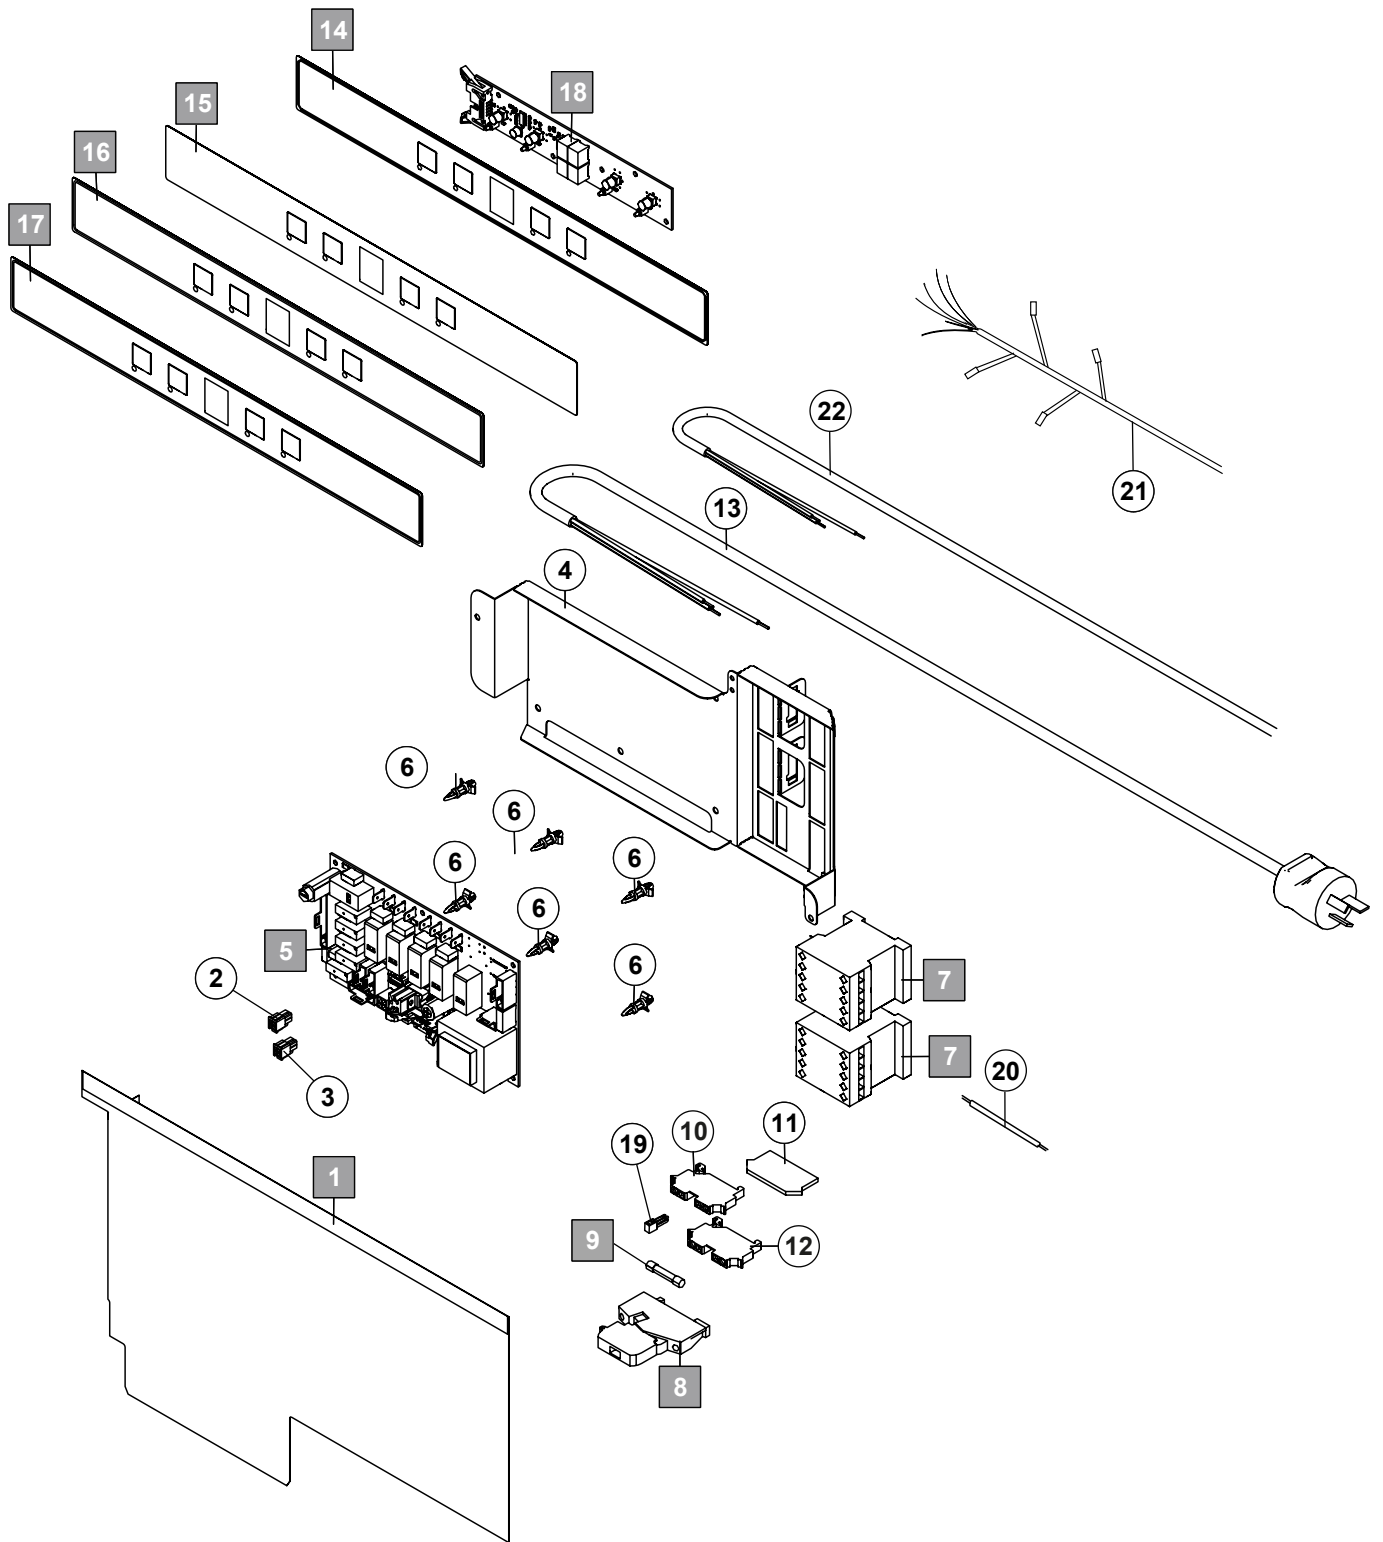

10. Steuerung

Pos.-Nr.	Teilenummer	Teilebenennung	Bemerkungen
1	04-005224-001	Abdeckfolie	
2	04-005178-001	Stecker	Nur für Druckboiler
3	04-005178-002	Stecker	Nur bei Spülpumpe
4	04-005250-001	Halter	
5	04-005320-001	Steuerung	
6	04-005173-001	Halter	
7	00-695521-062	Schütz	
8	00-775548-001	Sicherungsklemme	
9	00-775570-001	Sicherungseinsatz	
10	00-323979-012	Reihenklemme	
11	00-324887-005	Platte	Nur bei 1P /3P: F502-32B
12	00-323979-010	Reihenklemme	Nur bei 1P /3P: F502-32B
13	01-510061-004	Kabel	Zuleitung nur für Australien
14	04-005046-001	Bedienfolie	
15	04-005222-001	Bedienfolie	Nur F504-60B
16	04-005181-001	Bedienfolie	Cookmax
17	04-005182-001	Bedienfolie	FHE
18	04-005050-001	Bedien- und Anzeigeeinheit	
19	00-324300-004	Brücke	Nur bei 1P /3P: F502-32B
20	00-227073-081	Brücke	Nur bei 1P /3P: F502-32B
21	04-005127-001	Kabelbaum	Leitungssortiment Steuerung
22	00-374343-005	Kabel	1P
	00-374339-008	Kabel	3P