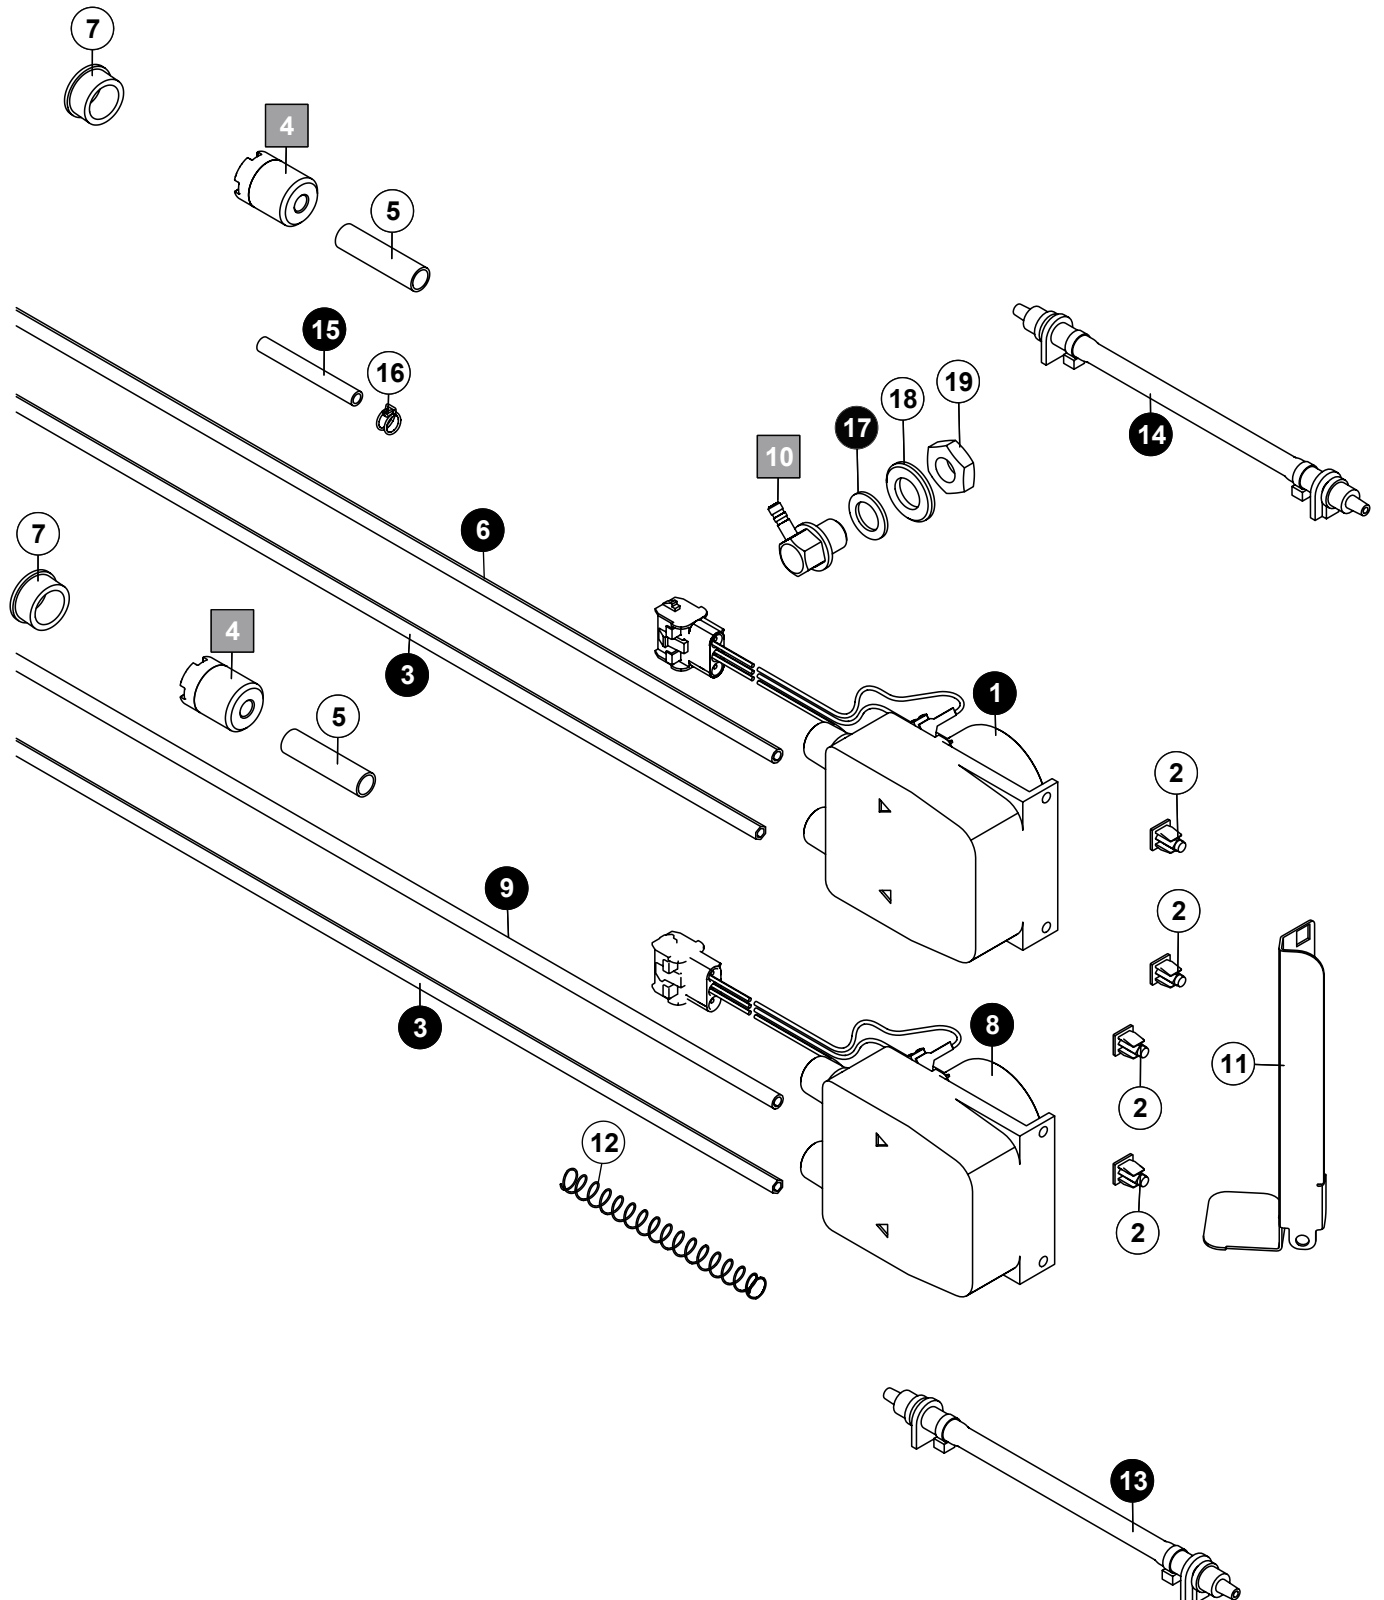

9. Reiniger/Klarspüler

Pos.-Nr.	Teilenummer	Teilebenennung	Bemerkungen
1	01-515269-006	Dosiergerät Klarspüler	Nur für Maschinen mit Klarspüler
2	00-775460-001	Einsteckmutter	Nur für Maschinen mit Dosierpumpen
3	01-515410-001	Schlauch	
4	00-775239-001	Ansaugstück	
5	01-246210-001	PE-Schlauch (blau)	Nur für Maschinen mit Klarspüler
6	01-515410-013	Schlauch	
7	00-886756-004	Isolierdurchführung	
8	01-515269-002	Dosiergerät Reiniger	
9	01-515410-007	Schlauch	Nur für Maschinen mit Reiniger
10	04-005333-001	Dossiernippel (Reiniger)	
11	04-005251-001	Halter	
12	00-324381-000	Feder	Nur für Maschinen mit Reiniger
13	00-775608-002	Walkschlauch Reiniger Ersatzteilkit	Nur für Maschinen mit Reiniger
14	00-775608-003	Walkschlauch Klarspüler Ersatzteilkit	Nur für Maschinen mit Klarspüler
15	01-515410-017	Schlauch	
16	00-324510-068	Schlauchklemme	Nur Für Maschinen ohne Dosierung
17	00-774072-006	Teflonscheibe	
18	00-602289-000	Scheibe	
19	00-602481-000	Mutter