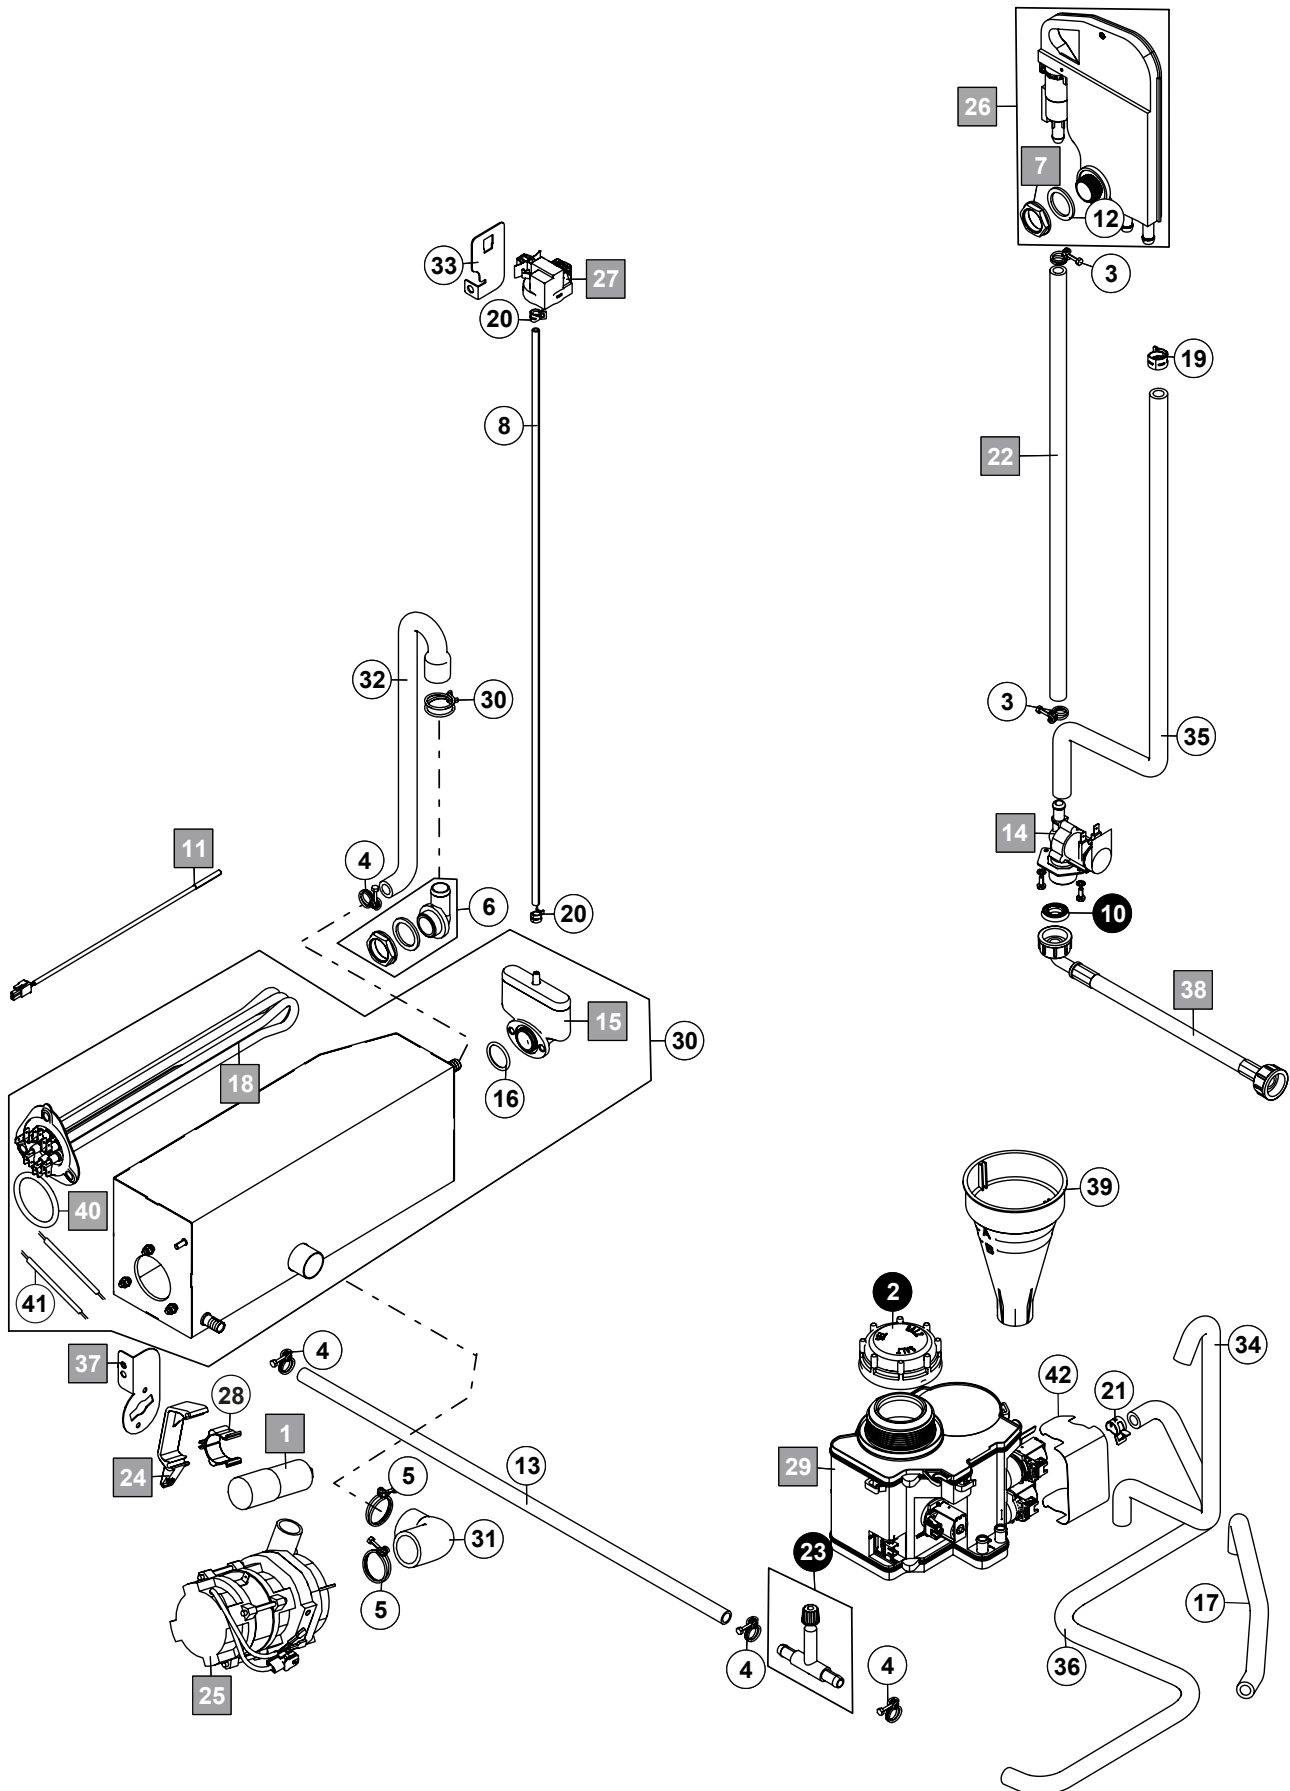

5. Füllung, Boiler mit Enthärter

Pos.-Nr.	Teilenummer	Teilebenennung	Bemerkungen
1	00-226568-002	Kondensator	
2	04-005030-050	Ersatzteilkpaket (Deckel-Kit)	
3	00-323945-016	Schlauchklemme	
4	00-323945-018	Schlauchklemme	
5	00-323945-035	Schlauchklemme	
6	00-883281-001	Füllstück-Kit	
7	00-324384-000	Mutter	
8	00-324402-016	Schlauch	
9	00-324510-242	Schlauchklemme	
10	00-378525-001	Dichtung mit Sieb	
11	00-775612-001	Temperatursensor	
12	00-775305-001	Dichtung	
13	00-775611-003	Schlauch	
14	00-883658-001	Füllventil	
15	01-240076-002	Luftkammer	
16	00-276903-056	O-Ring	
17	01-240705-001	Schlauch	Nur bei Handablauf
18	01-240761-001	Boilerheizung	
19	01-246214-002	Federbandschelle	
20	01-246214-003	Federbandschelle	
21	01-246214-008	Federbandschelle	
22	01-246371-004	Schlauch	
23	01-297816-001	T-Stück-Kit	
24	01-515154-001	Halter	
25	01-515260-001	Spülpumpe	
26	01-515331-002	Waterbreak Ersatztei-Kit	Inkl. Pos. 7 + 12
27	00-775866-202	Drucktransmitter	
28	01-539645-001	Halter	
29	04-005030-001	Enthärter, kpl.	
30	04-005083-001	Boiler, kpl.	
31	04-005089-001	Schlauch	
32	04-005097-001	Schlauch	
33	04-005155-001	Haltewinkel	
34	04-005162-001	Schlauch	Nur bei Pumpenablauf
35	04-005163-001	Schlauch	
36	04-005164-001	Schlauch	
37	04-005172-001	Haltewinkel	
38	04-005356-001	Zulaufschlauch	
39	04-005367-001	Trichter	
40	01-240135-011	O-Ring	
41	00-227073-095	Brücke	
	00-609745-000	Salz VE 2Kg	
42	04-005261-001	Abdeckung Softener